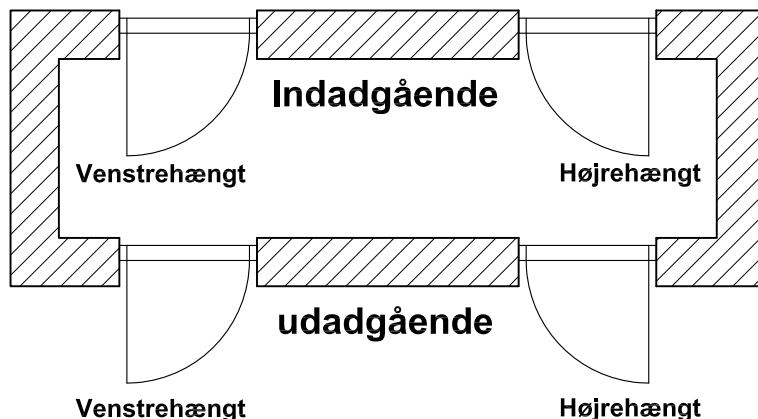

Døre

Softline

Dørhængsling

Døre Side 1 á 2

Karm og rammer

Softline. - lev. også med profil

Udadgående dør
Vandret snit

Smal sprosse
Lodret snit

Indadgående dør
Vandret snit

Udadgående dør
Lodret snit

Indadgående dør
Lodret snit

Alubundstykke

Softline. - lev. også med profil

Alubundstykke
Udadgående dør
Lodret snit

Alubundstykke
Indadgående dør
Lodret snit