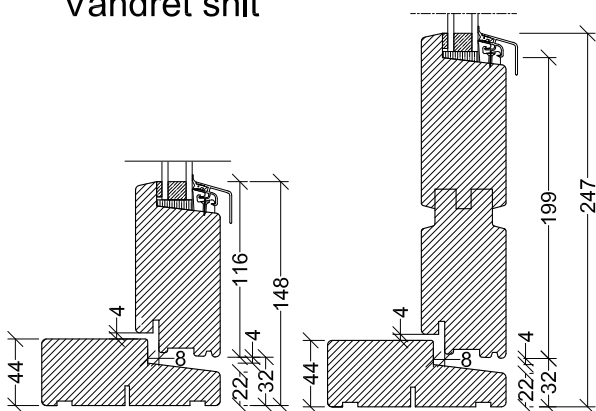

Døre

Softline

Dørhængsling

Døre Side 1 á 2

Karm og rammer

Softline. - lev. også med profil

Udadgående dør
Vandret snit

Smal sprosse
Lodret snit

Indadgående dør
Vandret snit

Udadgående dør
Lodret snit

Indadgående dør
Lodret snit

Alubundstykke

Softline. - lev. også med profil

Alubundstykke
Udadgående dør
Lodret snit

Alubundstykke
Indadgående dør
Lodret snit