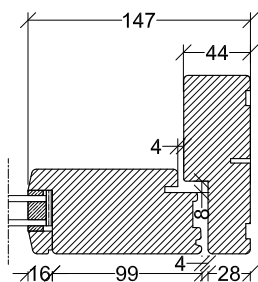

Døre

Softline

Dørhængsling

Døre Side 1 á 2

Karm og rammer

Softline. - lev. også med profil

Udadgående dør
Vandret snit

Smal sprosse
Lodret snit

Indadgående dør
Vandret snit

Udadgående dør
Lodret snit

Indadgående dør
Lodret snit

Alubundstykke

Softline. - lev. også med profil

Alubundstykke
Udadgående dør
Lodret snit

Alubundstykke
Indadgående dør
Lodret snit