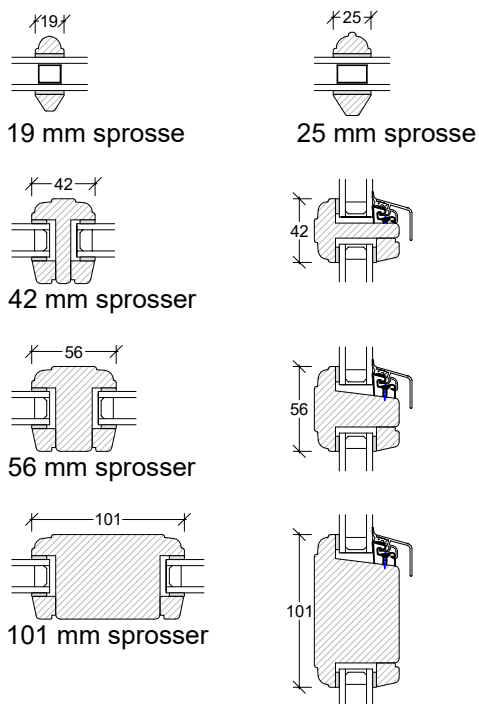

Med profil - indadgående døre

Med profil - udadgående døre

Med profil - sprosser

Slagretning døre

Karme og rammer udføres også på specialmål efter ønske. Bundglaslisten udføres også i træ.