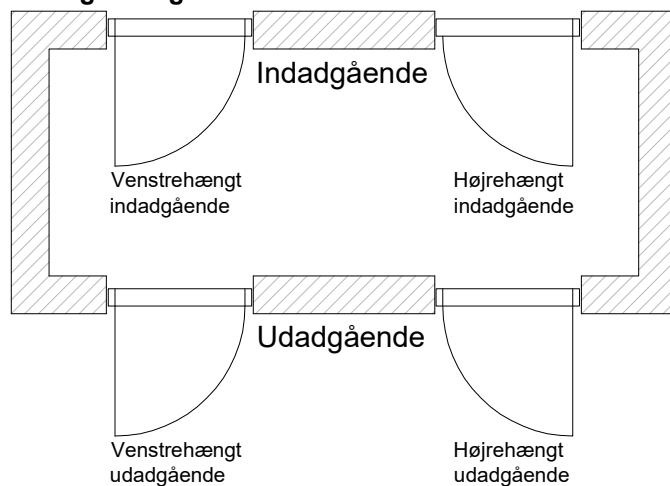

Med profil - indadgående døre

Med profil - udadgående døre

Med profil - sprosser

Slagretning døre

Karme og rammer udføres også på specialmål efter ønske. Bundglaslisten udføres også i træ.