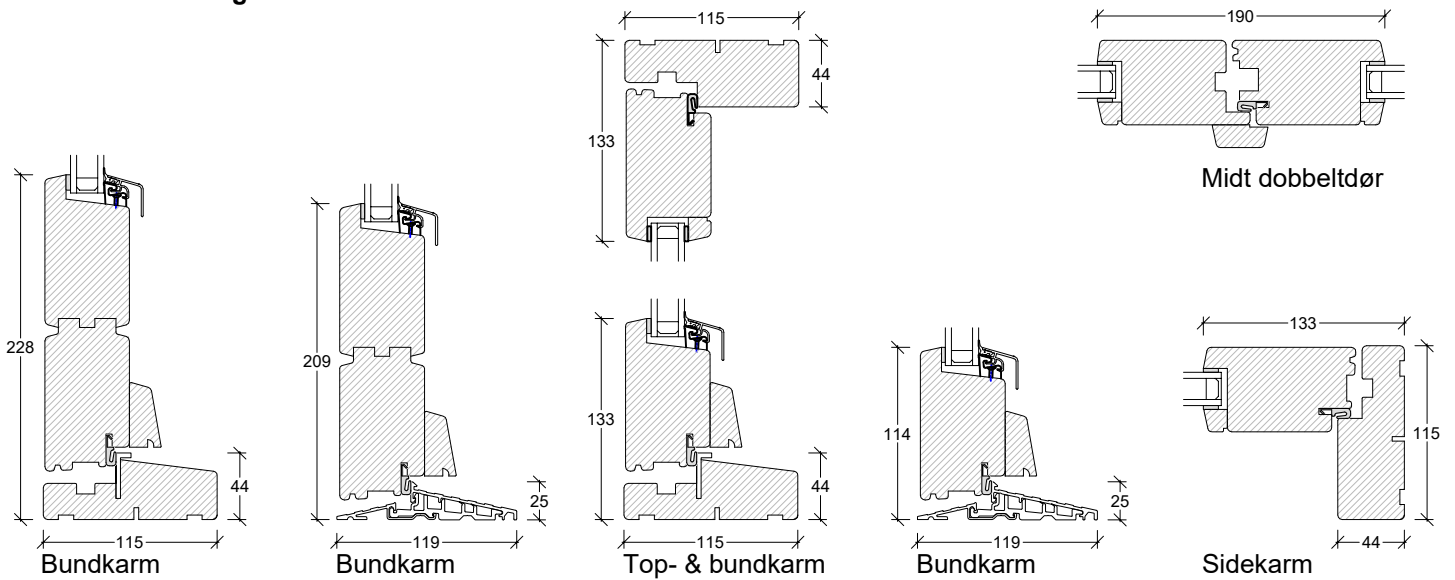

Softline - indadgående døre

Softline - udadgående døre

Softline - sprosser

Slagretning døre

Karme og rammer udføres også på specialmål efter ønske. Bundglaslisten udføres også i træ.