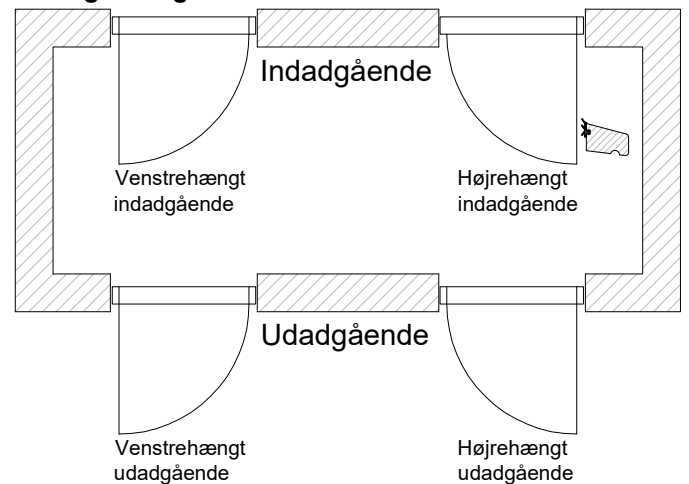

Softline - indadgående døre

Softline - udadgående døre

Softline - sprosser

Slagretning døre

Karme og rammer udføres også på specialmål efter ønske. Bundglaslisten udføres også i træ.