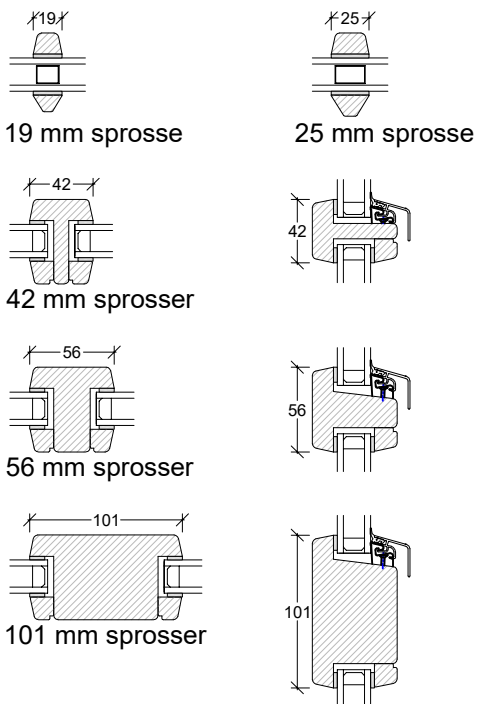

Softline - indadgående døre

Softline - udadgående døre

Softline - sprosser

Slagretning døre

Karme og rammer udføres også på specialmål efter ønske. Bundglaslisten udføres også i træ.