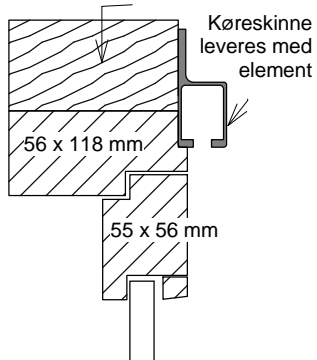

Detailtegninger mål 1:5

54 x 112 mm løs rem
Kan evt. leveres med element

Topkarm / ramme

Sidekarm / ramme

ramme / ramme

Bundkarm / ramme