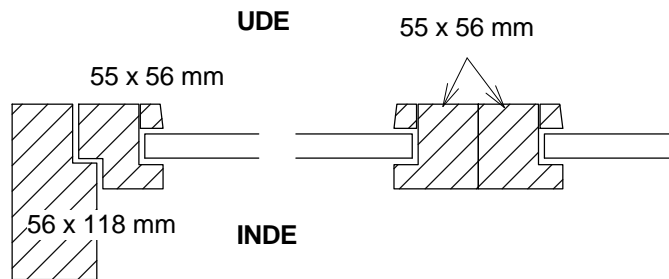

Detailtegninger mål 1:5

54 x 112 mm løs rem
Kan evt. leveres med element

Topkarm / ramme

Sidekarm / ramme

ramme / ramme

Bundkarm / ramme