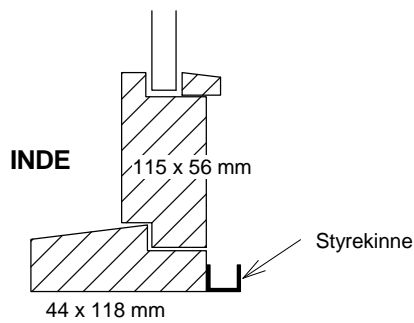

Detailtegninger mål 1:5

54 x 112 mm løs rem
Kan evt. leveres med element

Topkarm / ramme

Sidekarm / ramme

ramme / ramme

Bundkarm / ramme