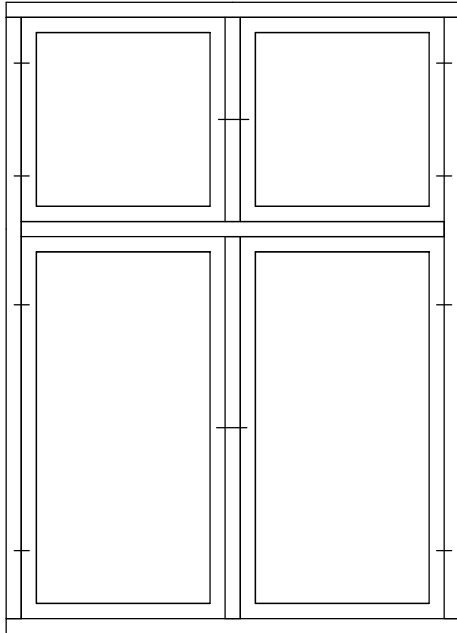

Forsatsruder

Efter mål m 1 eller 2 lags ruder

Detailtegninger Lodret - mål 1:5

Topkarm / ramme

Sprosekarm / ramme

Detailtegninger Vandret - mål 1:5

Sprose-
karm / ramme

Sidekarm / ramme

Bundkarm / ramme