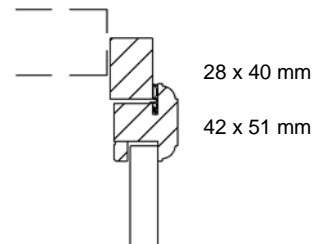

Forsatsruder

Efter mål m 1 eller 2 lags ruder

Detailtegninger Lodret - mål 1:5

Topkarm / ramme

Sprosekarm / ramme

Detailtegninger Vandret - mål 1:5

Sprose-
karm / ramme

Sidekarm / ramme