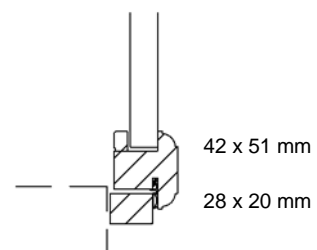

Forsatsruder

Efter mål m 1 eller 2 lags ruder

Detailtegninger Lodret - mål 1:5

Topkarm / ramme

Sprosekarm / ramme

Detailtegninger Vandret - mål 1:5

Sprose-
karm / ramme

Sidekarm / ramme