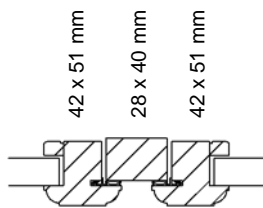

Forsatsruder

Efter mål m 1 eller 2 lags ruder

Detailtegninger Lodret - mål 1:5

Topkarm / ramme

Sprosekarm / ramme

Detailtegninger Vandret - mål 1:5

Sprose-
karm / ramme

Sidekarm / ramme