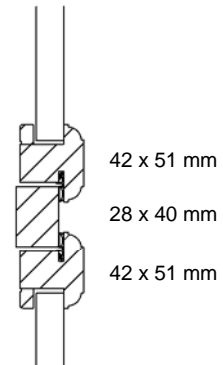

Forsatsruder

Efter mål m 1 eller 2 lags ruder

Detailtegninger Lodret - mål 1:5

Topkarm / ramme

Sprosekarm / ramme

Detailtegninger Vandret - mål 1:5

Sprose-
karm / ramme

Sidekarm / ramme