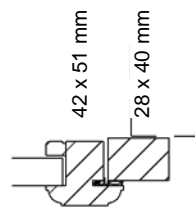

Forsatsruder

Efter mål m 1 eller 2 lags ruder

Detailtegninger Lodret - mål 1:5

Topkarm / ramme

Sprosekarm / ramme

Detailtegninger Vandret - mål 1:5

Sprose-
karm / ramme

Sidekarm / ramme