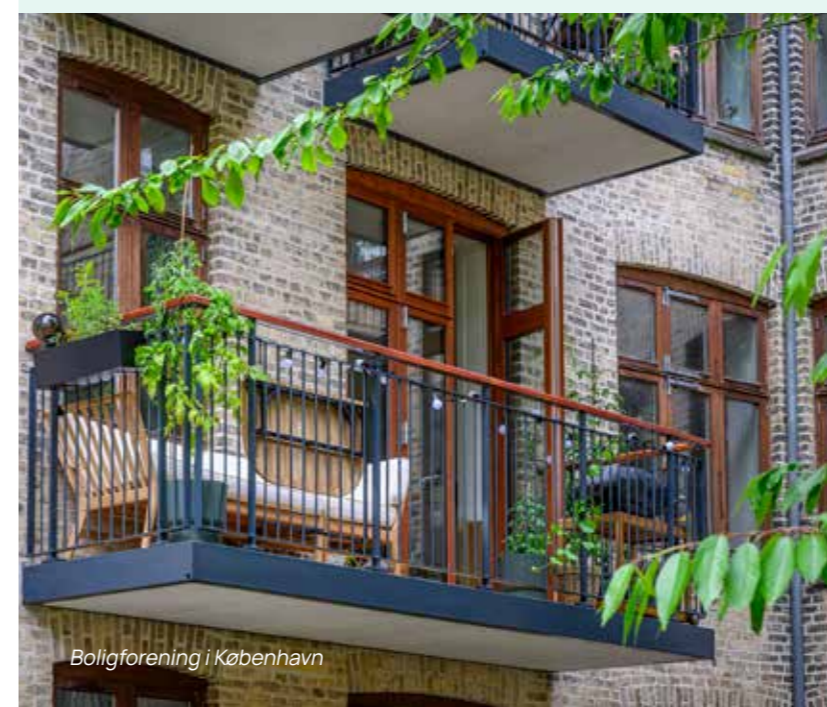

Boligforening i København

JH-Trio vinduer og døre A/S

Sattrupvej 2
8752 Østbirk
+ 45 75 78 12 24
info@jh-trio.dk
www.jh-trio.dk

Du finder os også på
Facebook og LinkedIn.