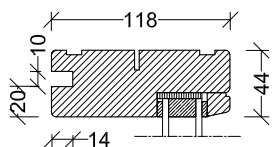

Softline. - lev. også med profil

Sprosse
Lodret snit

Sprosse
Vandret snit

Topstyret ramme
Lodret snit

Sidehængt ramme
Lodret snit

Sidehængt / topstyret ramme
Vandret snit

Dannebrog vinduer

Med profil

Dannebrog vinduer
Lodret snit

Not / fals

Softline

Not i karm
Lodret / vandret snit

Not / fals i bundstykke, vindue
Lodret snit

Elementer leveres
med eller uden
not/fals efter ønskes