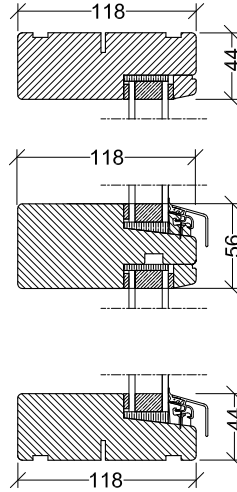

Vinduer

Fast karm Softline

Lodret karm samt ramme
leveres med profil eller uden
profil efter ønske

Uden profil kalder vi
"Softline"

Fast karm
Lodret snit

Fast karm
Vandret snit

Topstyrede og sidehængte rammer

Softline. - lev. også med profil

Sprosse
Lodret snit

Sprosse
Vandret snit

Topstyret ramme
Lodret snit

Sidehængt ramme
Lodret snit

Sidehængt / topstyret ramme
Vandret snit

Dannebrog vinduer

Med profil