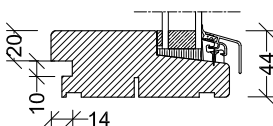

Softline. - lev. også med profil

Sprosse
Lodret snit

Sprosse
Vandret snit

Topstyret ramme
Lodret snit

Sidehængt ramme
Lodret snit

Sidehængt / topstyret ramme
Vandret snit

Dannebrog vinduer

Med profil

Dannebrog vinduer
Lodret snit

Not / fals

Softline

Not i karm
Lodret / vandret snit

Not / fals i bundstykke, vindue
Lodret snit

Elementer leveres
med eller uden
not/fals efter ønskes