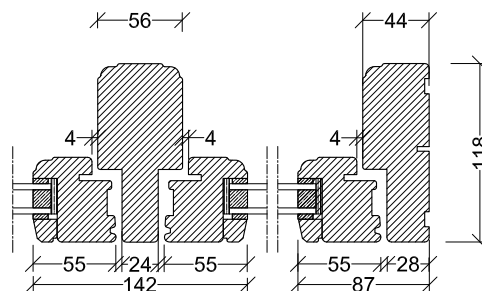

Softline. - lev. også med profil

Sprosse
Lodret snit

Sprosse
Vandret snit

Topstyret ramme
Lodret snit

Sidehængt ramme
Lodret snit

Sidehængt / topstyret ramme
Vandret snit

Dannebrog vinduer

Med profil

Dannebrog vinduer
Lodret snit

Not / fals

Softline

Not i karm
Lodret / vandret snit

Not / fals i bundstykke, vindue
Lodret snit

Elementer leveres
med eller uden
not/fals efter ønskes