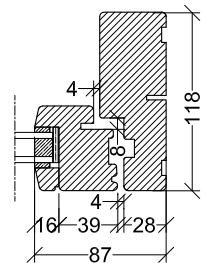

Softline. - lev. også med profil

Sprosse
Lodret snit

Sprosse
Vandret snit

Topstyret ramme
Lodret snit

Sidehængt ramme
Lodret snit

Sidehængt / topstyret ramme
Vandret snit

Dannebrog vinduer

Med profil

Dannebrog vinduer
Lodret snit

Not / fals

Softline

Not i karm
Lodret / vandret snit

Not / fals i bundstykke, vindue
Lodret snit

Elementer leveres
med eller uden
not/fals efter ønskes