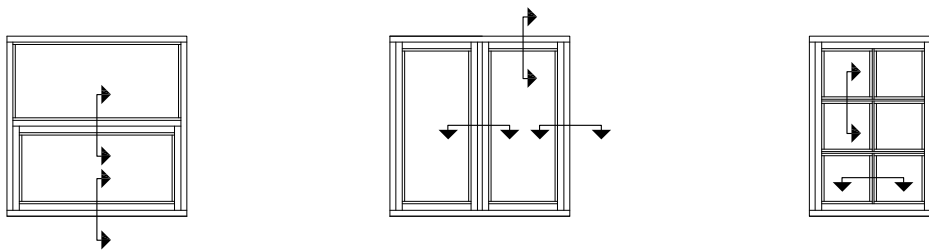

Vinduer

Fast karm Softline

Lodret karm samt ramme
leveres med profil eller uden
profil efter ønske

Uden profil kalder vi
"Softline"

Fast karm
Lodret snit

Fast karm
Vandret snit

Topstyrede og sidehængte rammer

Softline. - lev. også med profil

Sprosse
Lodret snit

Sprosse
Vandret snit

Topstyret ramme
Lodret snit

Sidehængt ramme
Lodret snit

Sidehængt / topstyret ramme
Vandret snit

Dannebrog vinduer

Med profil

Dannebrog vinduer
Lodret snit

Not / fals

Softline

Not i karm
Lodret / vandret snit

Not / fals i bundstykke, vindue
Lodret snit

Elementer leveres
med eller uden
not/fals efter ønskes