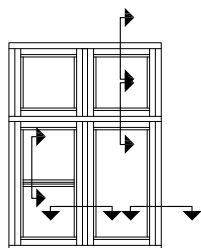

Vinduer

Fast karm Softline

Lodret karm samt ramme
leveres med profil eller uden
profil efter ønske

Uden profil kalder vi
"Softline"

Fast karm
Lodret snit

Fast karm
Vandret snit

Topstyrede og sidehængte rammer

Softline. - lev. også med profil

Sprosse
Lodret snit

Sprosse
Vandret snit

Topstyret ramme
Lodret snit

Sidehængt ramme
Lodret snit

Sidehængt / topstyret ramme
Vandret snit

Dannebrog vinduer

Med profil

Dannebrog vinduer
Lodret snit

Not / fals

Softline

Not i karm
Lodret / vandret snit

Not / fals i bundstykke, vindue
Lodret snit

Elementer leveres
med eller uden
not/fals efter ønskes