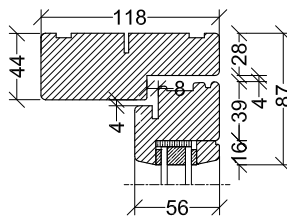

Softline. - lev. også med profil

Sprosse
Lodret snit

Sprosse
Vandret snit

Topstyret ramme
Lodret snit

Sidehængt ramme
Lodret snit

Sidehængt / topstyret ramme
Vandret snit

Dannebrog vinduer

Med profil

Dannebrog vinduer
Lodret snit

Not / fals

Softline

Not i karm
Lodret / vandret snit

Not / fals i bundstykke, vindue
Lodret snit

Elementer leveres
med eller uden
not/fals efter ønskes