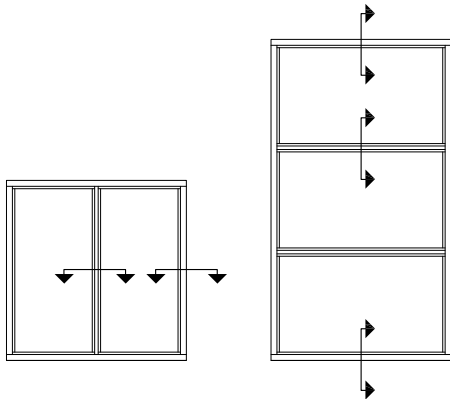

Vinduer

Fast karm Softline

Lodret karm samt ramme
leveres med profil eller uden
profil efter ønske

Uden profil kalder vi
"Softline"

Fast karm
Lodret snit

Fast karm
Vandret snit

Topstyrede og sidehængte rammer

Softline. - lev. også med profil

Sprosse
Lodret snit

Sprosse
Vandret snit

Topstyret ramme
Lodret snit

Sidehængt ramme
Lodret snit

Sidehængt / topstyret ramme
Vandret snit

Dannebrog vinduer

Med profil

Dannebrog vinduer
Lodret snit

Not / fals

Softline

Not i karm
Lodret / vandret snit

Not / fals i bundstykke, vindue
Lodret snit

Elementer leveres
med eller uden
not/fals efter ønskes