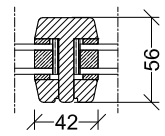

Topstyrede og sidehængte rammer

Softline. - lev. også med profil

Sprosse
Vandret snit