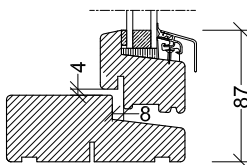

Vinduer

Fast karm Softline

Lodret karm samt ramme
leveres med profil eller uden
profil efter ønske

Uden profil kalder vi
"Softline"

Fast karm
Lodret snit

Fast karm
Vandret snit

Topstyrede og sidehængte rammer

Softline. - lev. også med profil

Sprosse
Lodret snit

Sprosse
Vandret snit

Topstyret ramme
Lodret snit

Sidehængt ramme
Lodret snit

Sidehængt / topstyret ramme
Vandret snit

Dannebrog vinduer

Med profil

Dannebrog vinduer
Lodret snit

Not / fals

Softline

Not i karm
Lodret / vandret snit

Not / fals i bundstykke, vindue
Lodret snit

Elementer leveres
med eller uden
not/fals efter ønskes