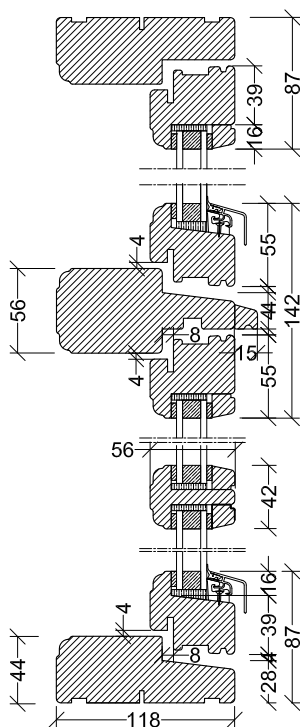

Softline. - lev. også med profil

Sprosse
Lodret snit

Sprosse
Vandret snit

Topstyret ramme
Lodret snit

Sidehængt ramme
Lodret snit

Sidehængt / topstyret ramme
Vandret snit

Dannebrog vinduer

Med profil

Dannebrog vinduer
Lodret snit

Not / fals

Softline

Not i karm
Lodret / vandret snit

Not / fals i bundstykke, vindue
Lodret snit

Elementer leveres
med eller uden
not/fals efter ønskes