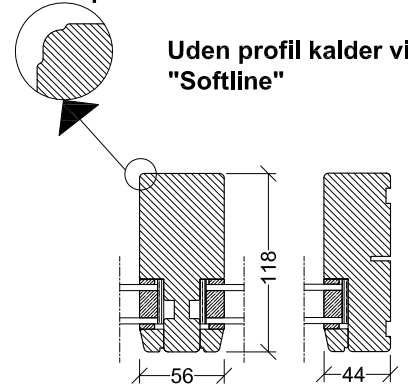

Vinduer

Fast karm Softline

Lodret karm samt ramme
leveres med profil eller uden
profil efter ønske

Uden profil kalder vi
"Softline"

Fast karm
Lodret snit

Fast karm
Vandret snit

Topstyrede og sidehængte rammer

Softline. - lev. også med profil

Sprosse
Lodret snit

Sprosse
Vandret snit

Topstyret ramme
Lodret snit

Sidehængt ramme
Lodret snit

Sidehængt / topstyret ramme
Vandret snit

Dannebrog vinduer

Med profil

Dannebrog vinduer
Lodret snit

Not / fals

Softline

Not i karm
Lodret / vandret snit

Not / fals i bundstykke, vindue
Lodret snit

Elementer leveres
med eller uden
not/fals efter ønskes