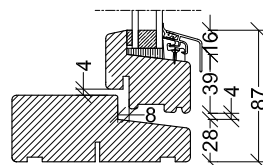

Vinduer

Fast karm Softline

Lodret karm samt ramme
leveres med profil eller uden
profil efter ønske

Uden profil kalder vi
"Softline"

Fast karm
Lodret snit

Fast karm
Vandret snit

Topstyrede og sidehængte rammer

Softline. - lev. også med profil

Sprosse
Lodret snit

Sprosse
Vandret snit

Topstyret ramme
Lodret snit

Sidehængt ramme
Lodret snit

Sidehængt / topstyret ramme
Vandret snit

Dannebrog vinduer

Med profil

Dannebrog vinduer
Lodret snit

Not / fals

Softline

Not i karm
Lodret / vandret snit

Not / fals i bundstykke, vindue
Lodret snit

Elementer leveres
med eller uden
not/fals efter ønskes