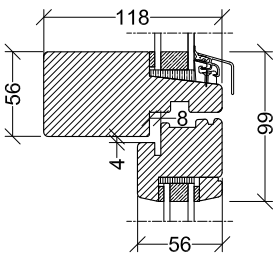

Softline. - lev. også med profil

Sprosse
Lodret snit

Sprosse
Vandret snit

Topstyret ramme
Lodret snit

Sidehængt ramme
Lodret snit

Sidehængt / topstyret ramme
Vandret snit

Dannebrog vinduer

Med profil

Dannebrog vinduer
Lodret snit

Not / fals

Softline

Not i karm
Lodret / vandret snit

Not / fals i bundstykke, vindue
Lodret snit

Elementer leveres
med eller uden
not/fals efter ønskes