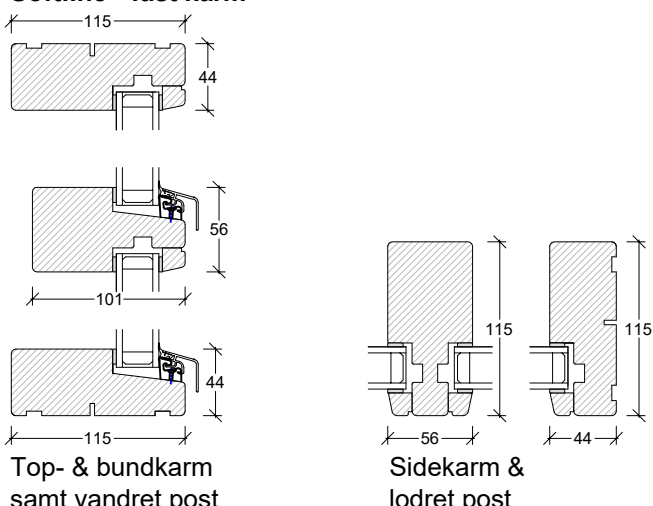

Softline - vindue med rammer

Top- & bundkarm, vandret post

Sidekarm

Med profil - vindue med rammer

Top- & bundkarm, vandret post

Sidekarm

Softline - fast karm

Top- & bundkarm samt vandret post

Sidekarm & lodret post

Med profil - fast karm

Top- & bundkarm samt vandret post

Sidekarm & lodret post

Softline - sprosser

19 mm sporse

25 mm sporse

42 mm sprosser

56 mm sprosser

101 mm sprosser

Med profil - sprosser

19 mm sporse

25 mm sporse

42 mm sprosser

56 mm sprosser

101 mm sprosser