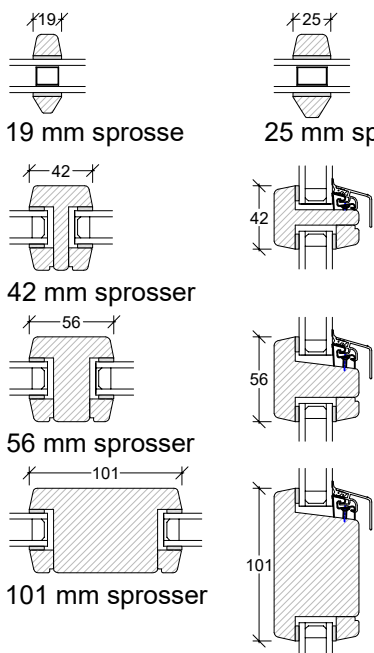

Sidekarm & lodret post

Med profil - fast karm

Top- & bundkarm samt vandret post

Sidekarm & lodret post

Softline - sprosser

19 mm sporse

25 mm sporse

42 mm sprosser

56 mm sprosser

101 mm sprosser

Med profil - sprosser

19 mm sporse

25 mm sporse

42 mm sprosser

56 mm sprosser

101 mm sprosser