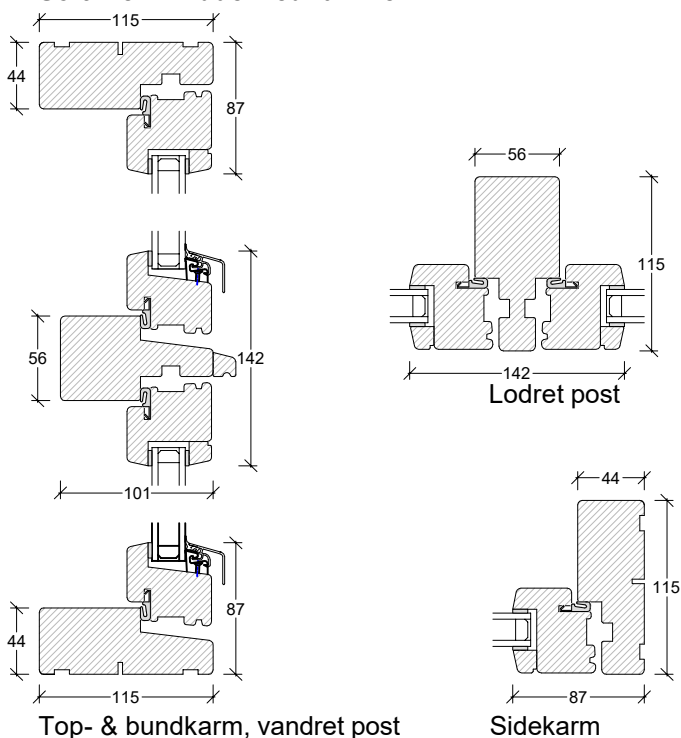

Softline - vindue med rammer

Top- & bundkarm, vandret post

Sidekarm

Med profil - vindue med rammer

Top- & bundkarm, vandret post

Sidekarm

Softline - fast karm

Top- & bundkarm samt vandret post

Sidekarm & lodret post

Med profil - fast karm

Top- & bundkarm samt vandret post

Sidekarm & lodret post

Softline - sprosser

19 mm sporse

25 mm sporse

42 mm sprosser

56 mm sprosser

101 mm sprosser

Med profil - sprosser

19 mm sporse

25 mm sporse

42 mm sprosser

56 mm sprosser

101 mm sprosser