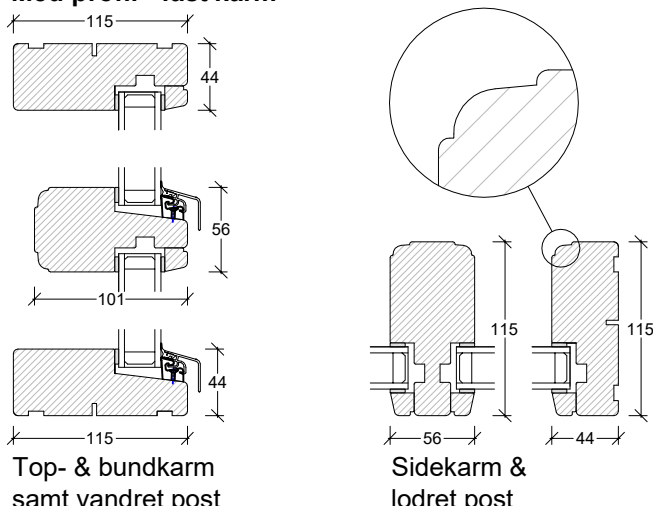

Softline - vindue med rammer

Top- & bundkarm, vandret post

Sidekarm

Med profil - vindue med rammer

Top- & bundkarm, vandret post

Sidekarm

Softline - fast karm

Top- & bundkarm samt vandret post

Sidekarm & lodret post

Med profil - fast karm

Top- & bundkarm samt vandret post

Sidekarm & lodret post

Softline - sprosser

19 mm sporse

25 mm sporse

42 mm sprosser

56 mm sprosser

101 mm sprosser

Med profil - sprosser

19 mm sporse

25 mm sporse

42 mm sprosser

56 mm sprosser

101 mm sprosser