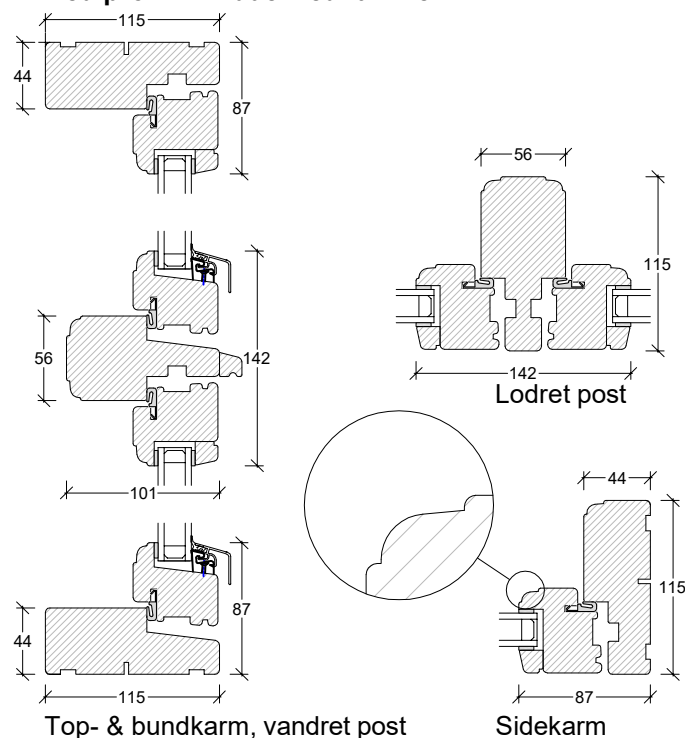

Softline - vindue med rammer

Top- & bundkarm, vandret post

Sidekarm

Med profil - vindue med rammer

Top- & bundkarm, vandret post

Sidekarm

Softline - fast karm

Top- & bundkarm samt vandret post

Sidekarm & lodret post

Med profil - fast karm

Top- & bundkarm samt vandret post

Sidekarm & lodret post

Softline - sprosser

19 mm sporse

25 mm sporse

42 mm sprosser

56 mm sprosser

101 mm sprosser

Med profil - sprosser

19 mm sporse

25 mm sporse

42 mm sprosser

56 mm sprosser

101 mm sprosser