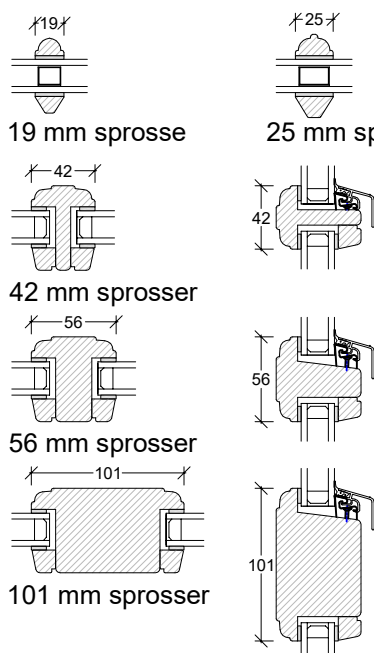

Sidekarm & lodret post

Med profil - fast karm

Top- & bundkarm samt vandret post

Sidekarm & lodret post

Softline - sprosser

19 mm sporse

25 mm sporse

42 mm sprosser

56 mm sprosser

101 mm sprosser

Med profil - sprosser

19 mm sporse

25 mm sporse

42 mm sprosser

56 mm sprosser

101 mm sprosser