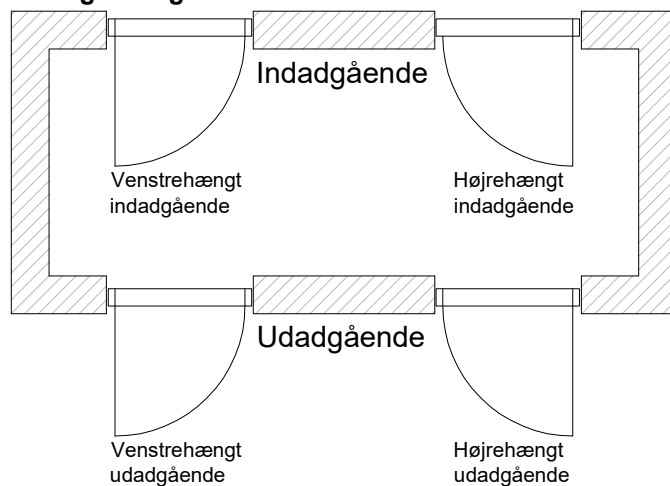

### Døre u/profil

Midt dobbeltdør  
Udadgående

Midt dobbeltdør  
Indadgående

Sidekarm

Bundkarm indadgående

### Døre m/profil

Midt dobbeltdør M/ profil  
udadgående

Sidekarm

Bundkarm indadgående

### Sprosser

42 mm sprosser

56 mm sprosser

101 mm sprosser

### Slagretning døre

Karme og rammer udføres også på specialmål efter ønske. Bundglaslisten udføres også i træ.