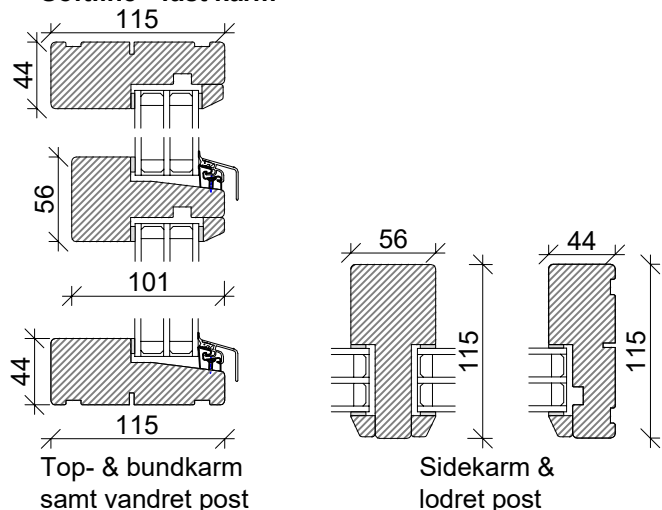

Softline - vindue med rammer

Med profil - vindue med rammer

Softline - fast karm

Palæ sprosser

Softline - sprosser

Med profil - sprosser

Karme og rammer udføres også på specialmål efter ønske. Bundglaslisten udføres også i træ.