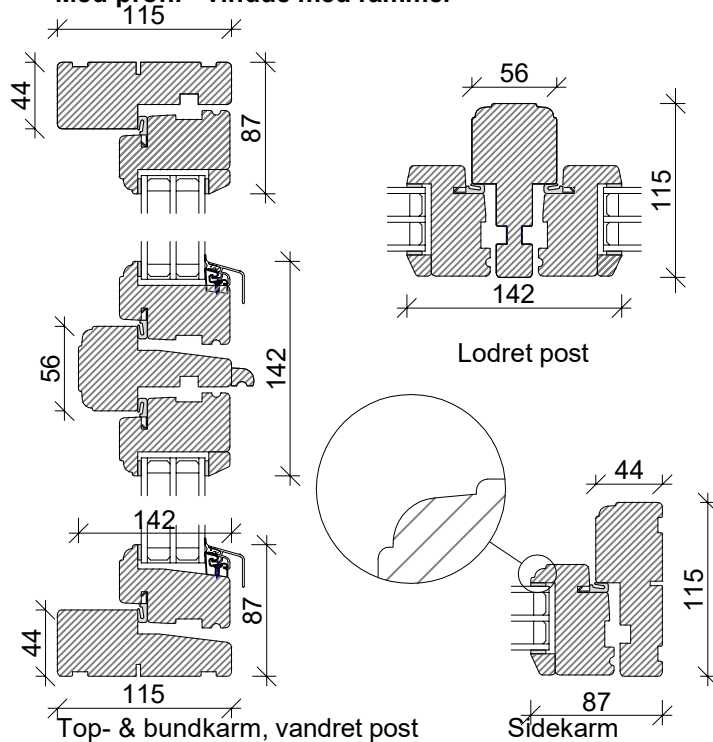

Softline - vindue med rammer

Med profil - vindue med rammer

Softline - fast karm

Palæ sprosser

Softline - sprosser

Med profil - sprosser

Karme og rammer udføres også på specialmål efter ønske. Bundglaslisten udføres også i træ.