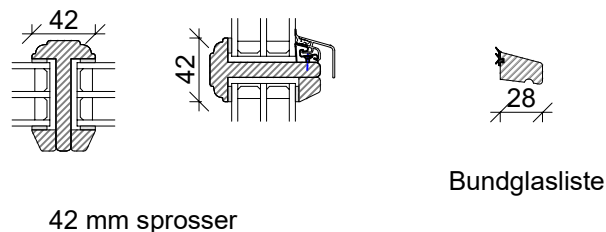

Softline - vindue med rammer

Med profil - vindue med rammer

Softline - fast karm

Palæ sprosser

Softline - sprosser

Med profil - sprosser

Karme og rammer udføres også på specialmål efter ønske. Bundglaslisten udføres også i træ.