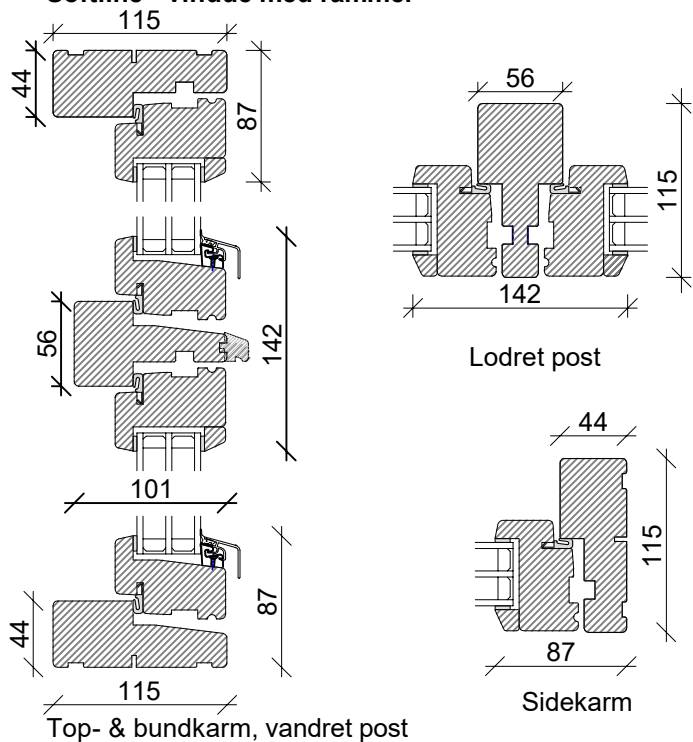

Softline - vindue med rammer

Med profil - vindue med rammer

Softline - fast karm

Palæ sprosser

Softline - sprosser

Med profil - sprosser

Karme og rammer udføres også på specialmål efter ønske. Bundglaslisten udføres også i træ.