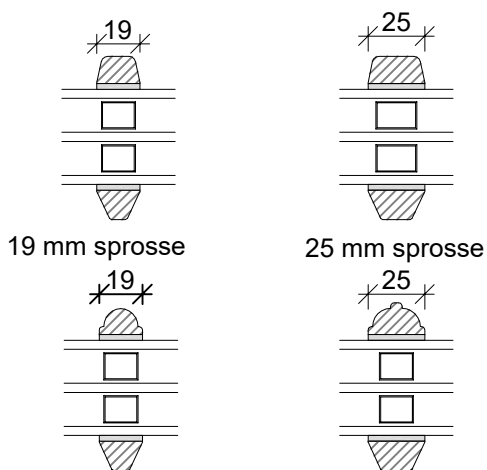

Softline - vindue med rammer

Med profil - vindue med rammer

Softline - fast karm

Palæ sprosser

Softline - sprosser

Med profil - sprosser

Karme og rammer udføres også på specialmål efter ønske. Bundglaslisten udføres også i træ.