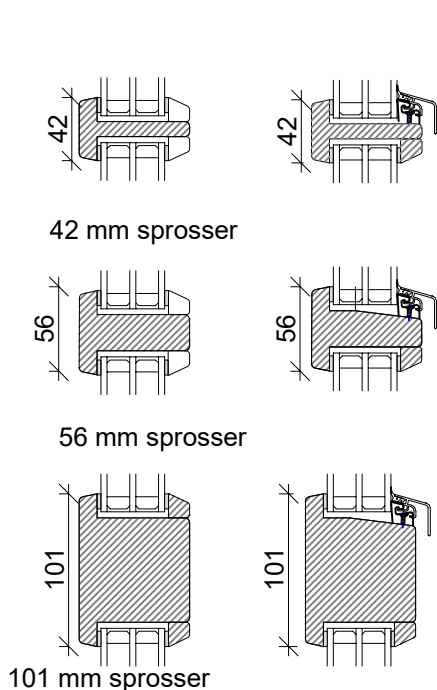

Softline - vindue med rammer

Med profil - vindue med rammer

Softline - fast karm

Palæ sprosser

Softline - sprosser

Med profil - sprosser

Karme og rammer udføres også på specialmål efter ønske. Bundglaslisten udføres også i træ.