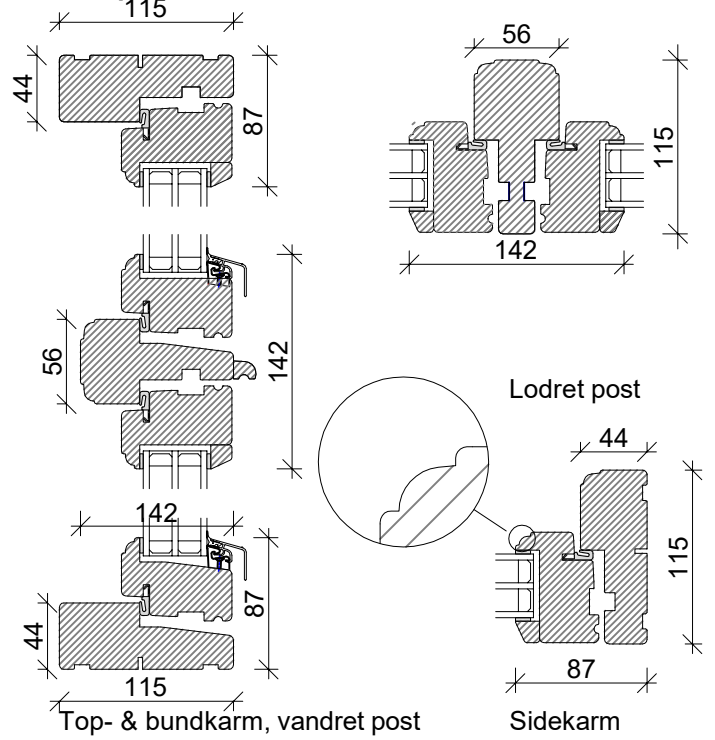

Softline - vindue med rammer

Med profil - vindue med rammer

Softline - fast karm

Palæ sprosser

Softline - sprosser

Med profil - sprosser

Karme og rammer udføres også på specialmål efter ønske. Bundglaslisten udføres også i træ.