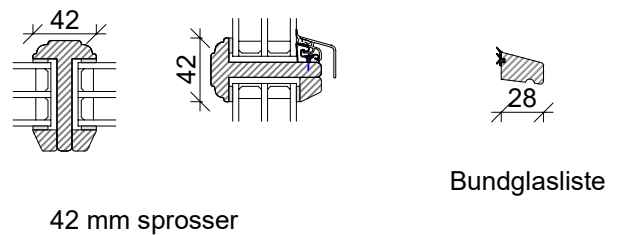

Softline - vindue med rammer

Med profil - vindue med rammer

Softline - fast karm

Palæ sprosser

Softline - sprosser

Med profil - sprosser

Karme og rammer udføres også på specialmål efter ønske. Bundglaslisten udføres også i træ.