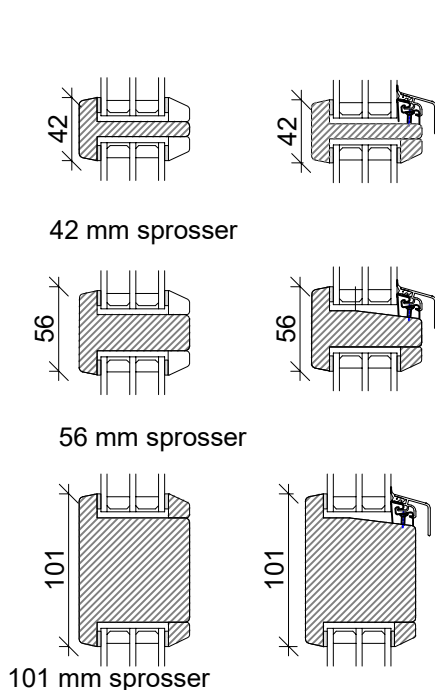

Softline - vindue med rammer

Med profil - vindue med rammer

Softline - fast karm

Palæ sprosser

Softline - sprosser

Med profil - sprosser

Karme og rammer udføres også på specialmål efter ønske. Bundglaslisten udføres også i træ.