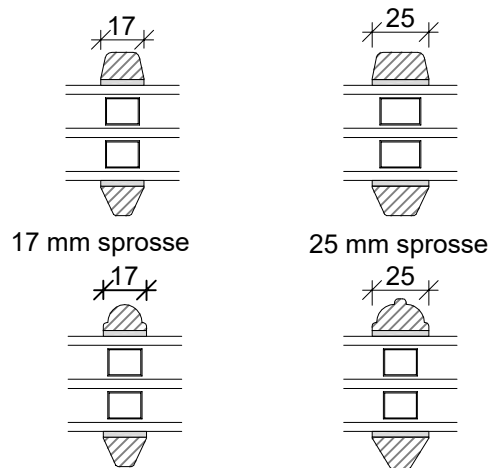

Softline - vindue med rammer

Med profil - vindue med rammer

Softline - fast karm

Palæ sprosser

Softline - sprosser

Med profil - sprosser

Karme og rammer udføres også på specialmål efter ønske. Bundglaslisten udføres også i træ.