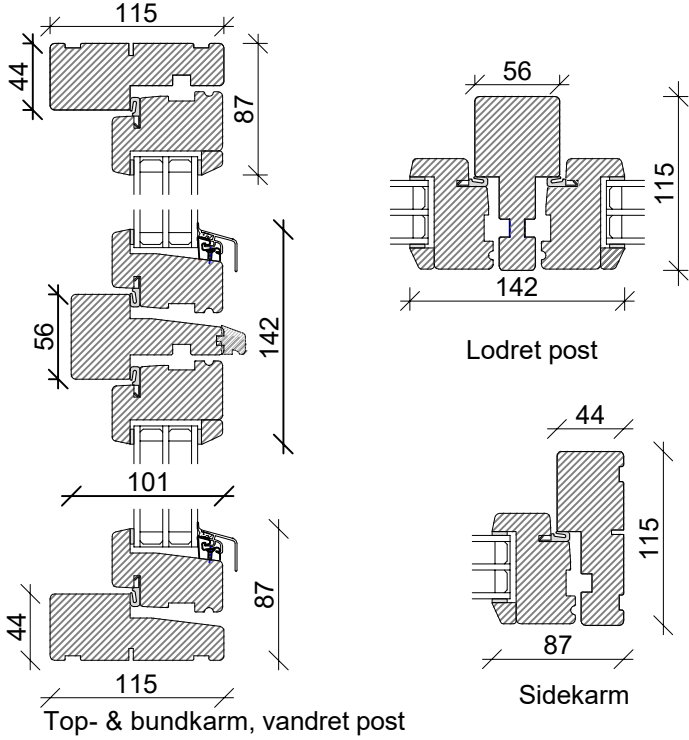

Softline - vindue med rammer

Med profil - vindue med rammer

Softline - fast karm

Palæ sprosser

Softline - sprosser

Med profil - sprosser

Karme og rammer udføres også på specialmål efter ønske. Bundglaslisten udføres også i træ.