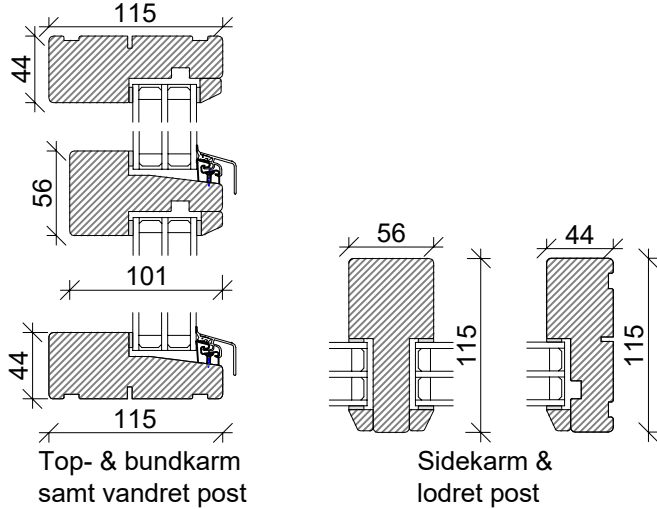

Softline - vindue med rammer

Med profil - vindue med rammer

Softline - fast karm

Palæ sprosser

Softline - sprosser

Med profil - sprosser

Karme og rammer udføres også på specialmål efter ønske. Bundglaslisten udføres også i træ.